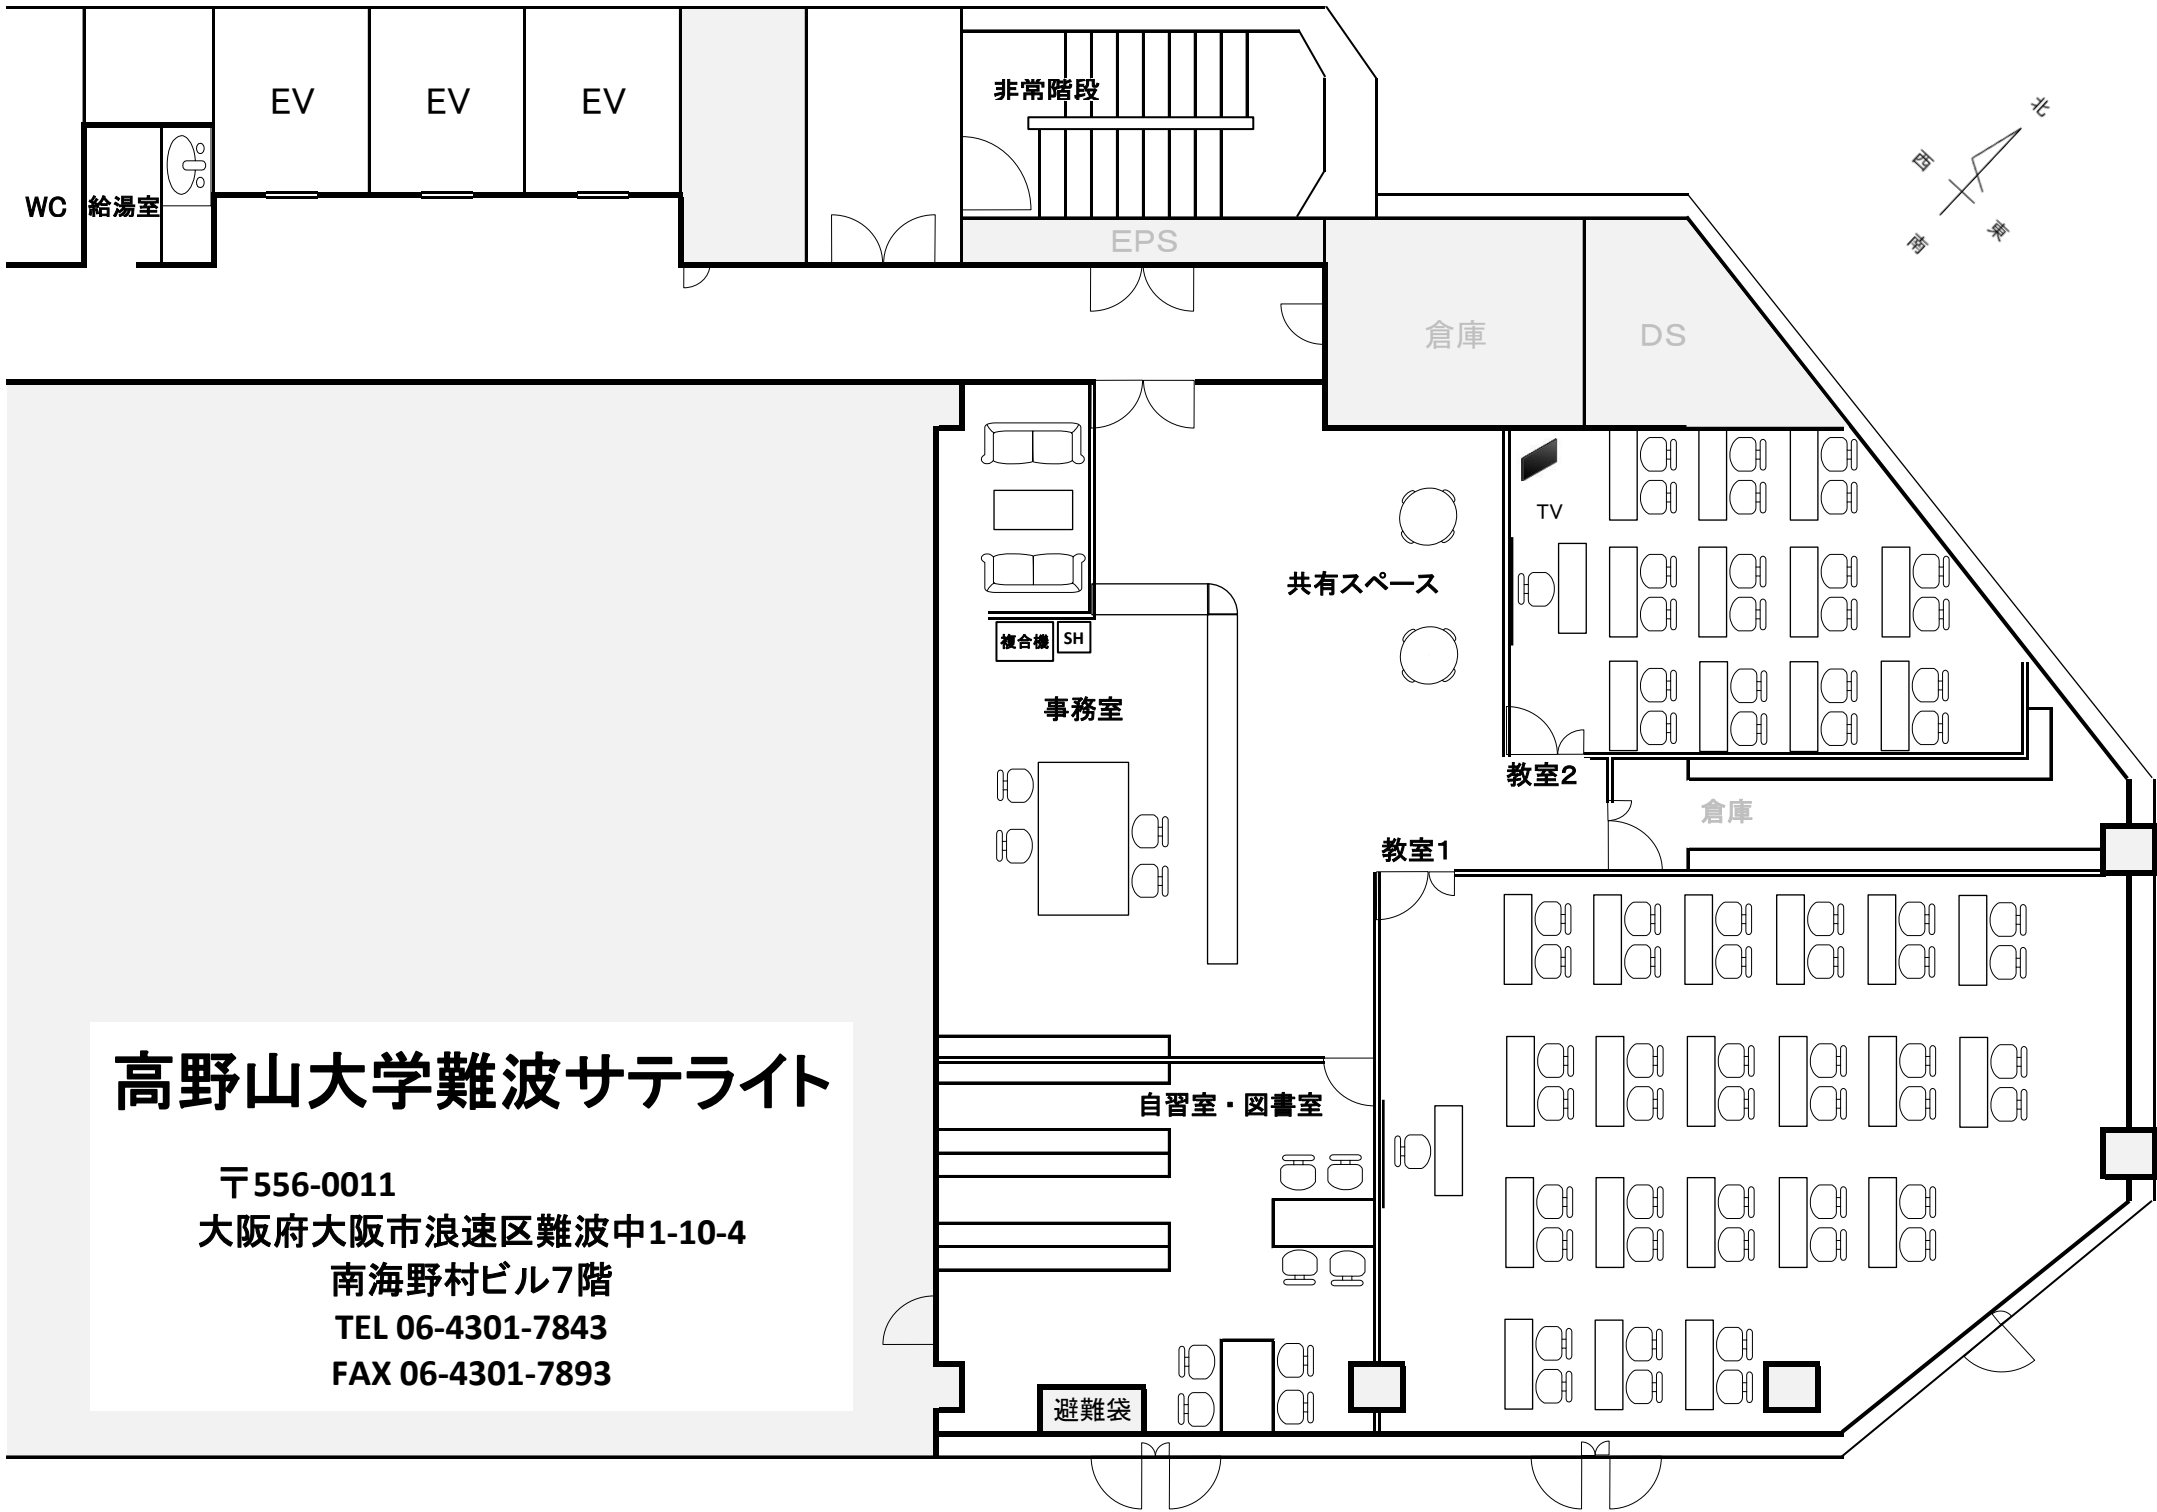

7階

高野山大学難波サテライト
〒556-0011
大阪府大阪市浪速区難波中1-10-4
南海野村ビル7階
TEL 06-4301-7843
FAX 06-4301-7893

EV EV EV

高野山大学
難波サテライト
7階へ

南海野村ビル 1階

最寄り駅

- ★南海電鉄線「なんば」駅北出口 徒歩3分
- ◆地下鉄御堂筋線・千日前線「なんば」駅6番出口 徒歩1分
- ◆近鉄線「大阪難波」駅6番出口 徒歩1分
- 地下鉄四つ橋線「なんば」駅31番出口 徒歩2分

CAFE VELOCE

佐海屋 旭

自動ドア

高野山大学難波サテライト

〒556-0011
 大阪府大阪市浪速区難波中1-10-4
 南海野村ビル7階
 TEL 06-4301-7843
 FAX 06-4301-7893