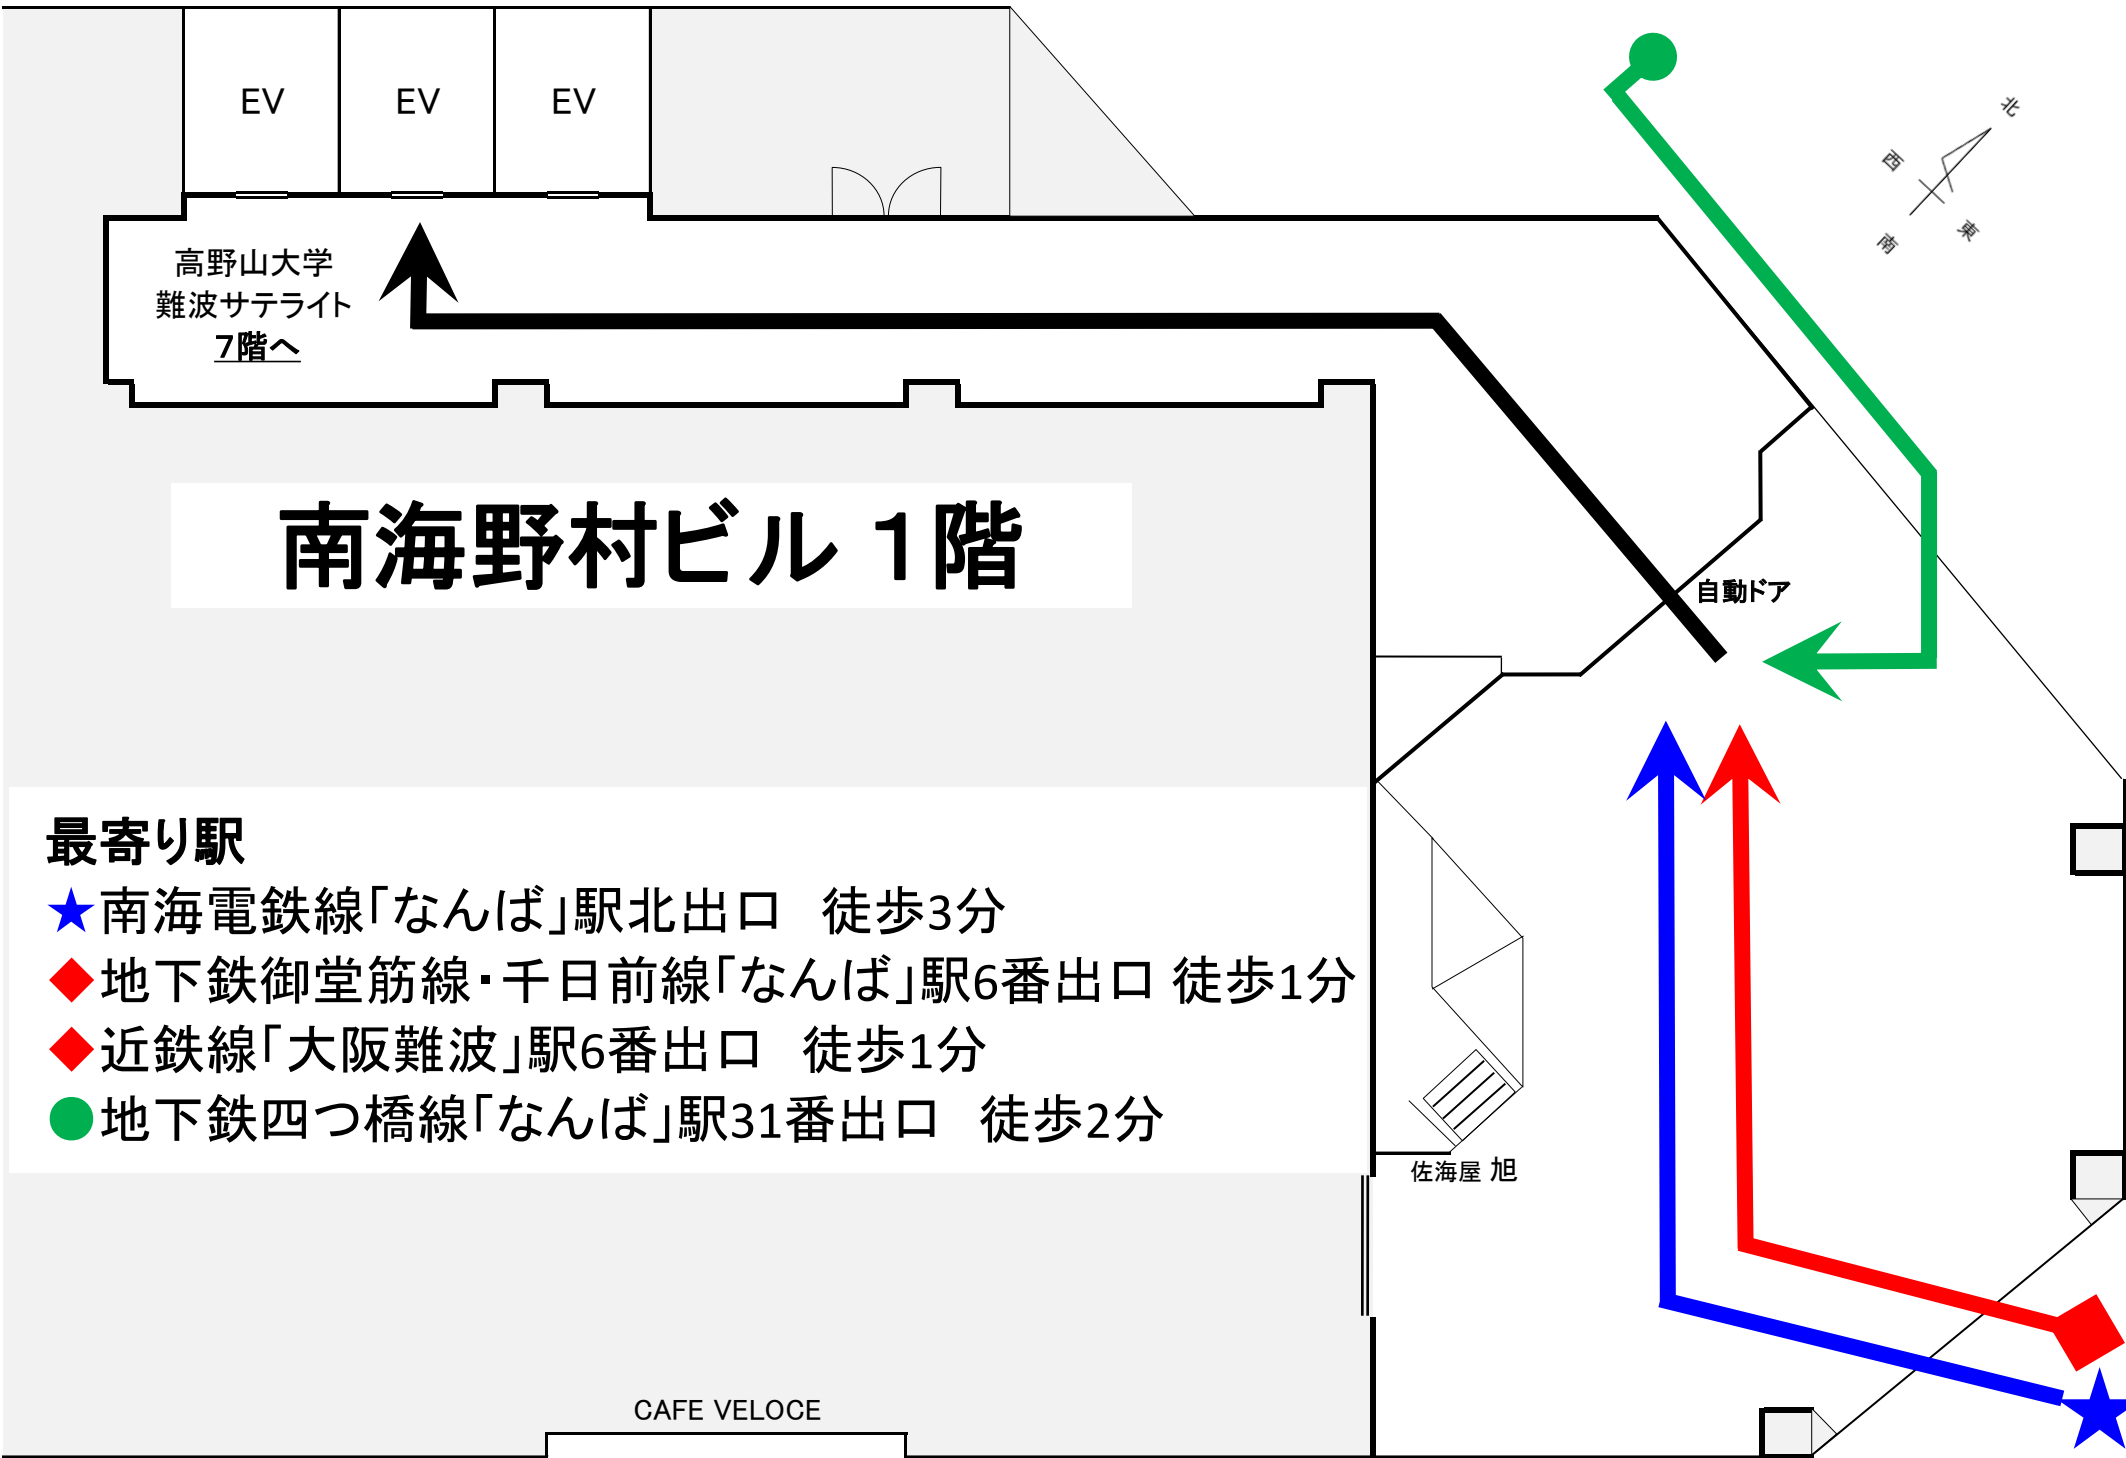

7階

高野山大学難波サテライト
〒556-0011
大阪府大阪市浪速区難波中1-10-4
南海野村ビル7階
TEL 06-4301-7843
FAX 06-4301-7893

EV EV EV

高野山大学
難波サテライト
7階へ

南海野村ビル 1階

最寄り駅

- ★南海電鉄線「なんば」駅北出口 徒歩3分
- ◆地下鉄御堂筋線・千日前線「なんば」駅6番出口 徒歩1分
- ◆近鉄線「大阪難波」駅6番出口 徒歩1分
- 地下鉄四つ橋線「なんば」駅31番出口 徒歩2分

CAFE VELOCE

佐海屋 旭

自動ドア

高野山大学難波サテライト

〒556-0011
 大阪府大阪市浪速区難波中1-10-4
 南海野村ビル7階
 TEL 06-4301-7843
 FAX 06-4301-7893