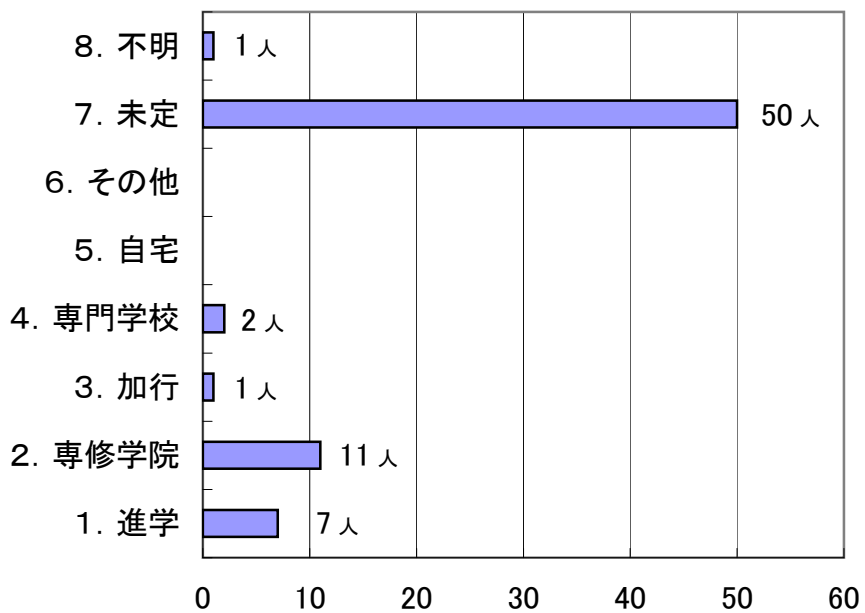

平成22年度 卒業生進路（就職・進学）の状況

平成22年3月に学部を卒業した80人の進路（就職・進学）状況です（別科、大学院を除く）。

■進路先

I. 就職等

II. 進学等