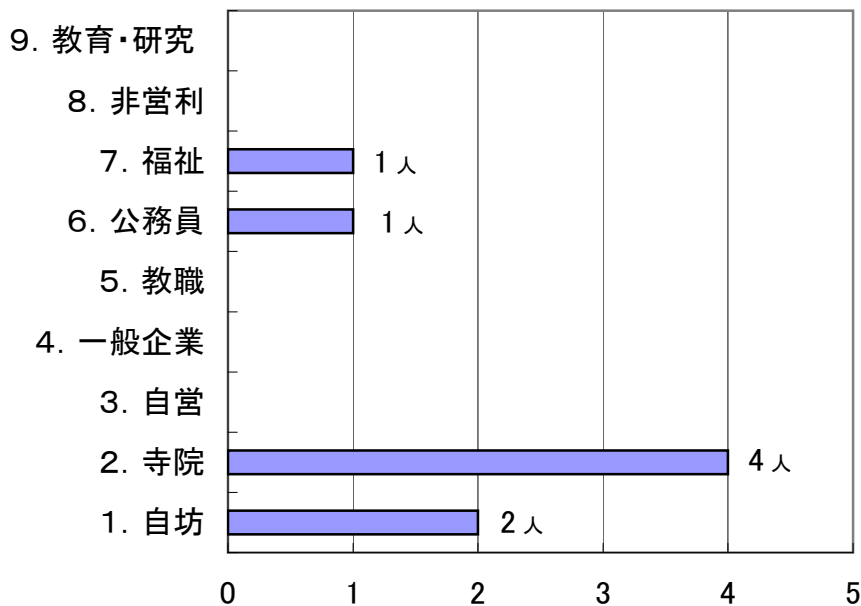

平成22年度 卒業生進路（就職・進学）の状況

平成22年3月に学部を卒業した80人の進路（就職・進学）状況です（別科、大学院を除く）。

■進路先

I. 就職等